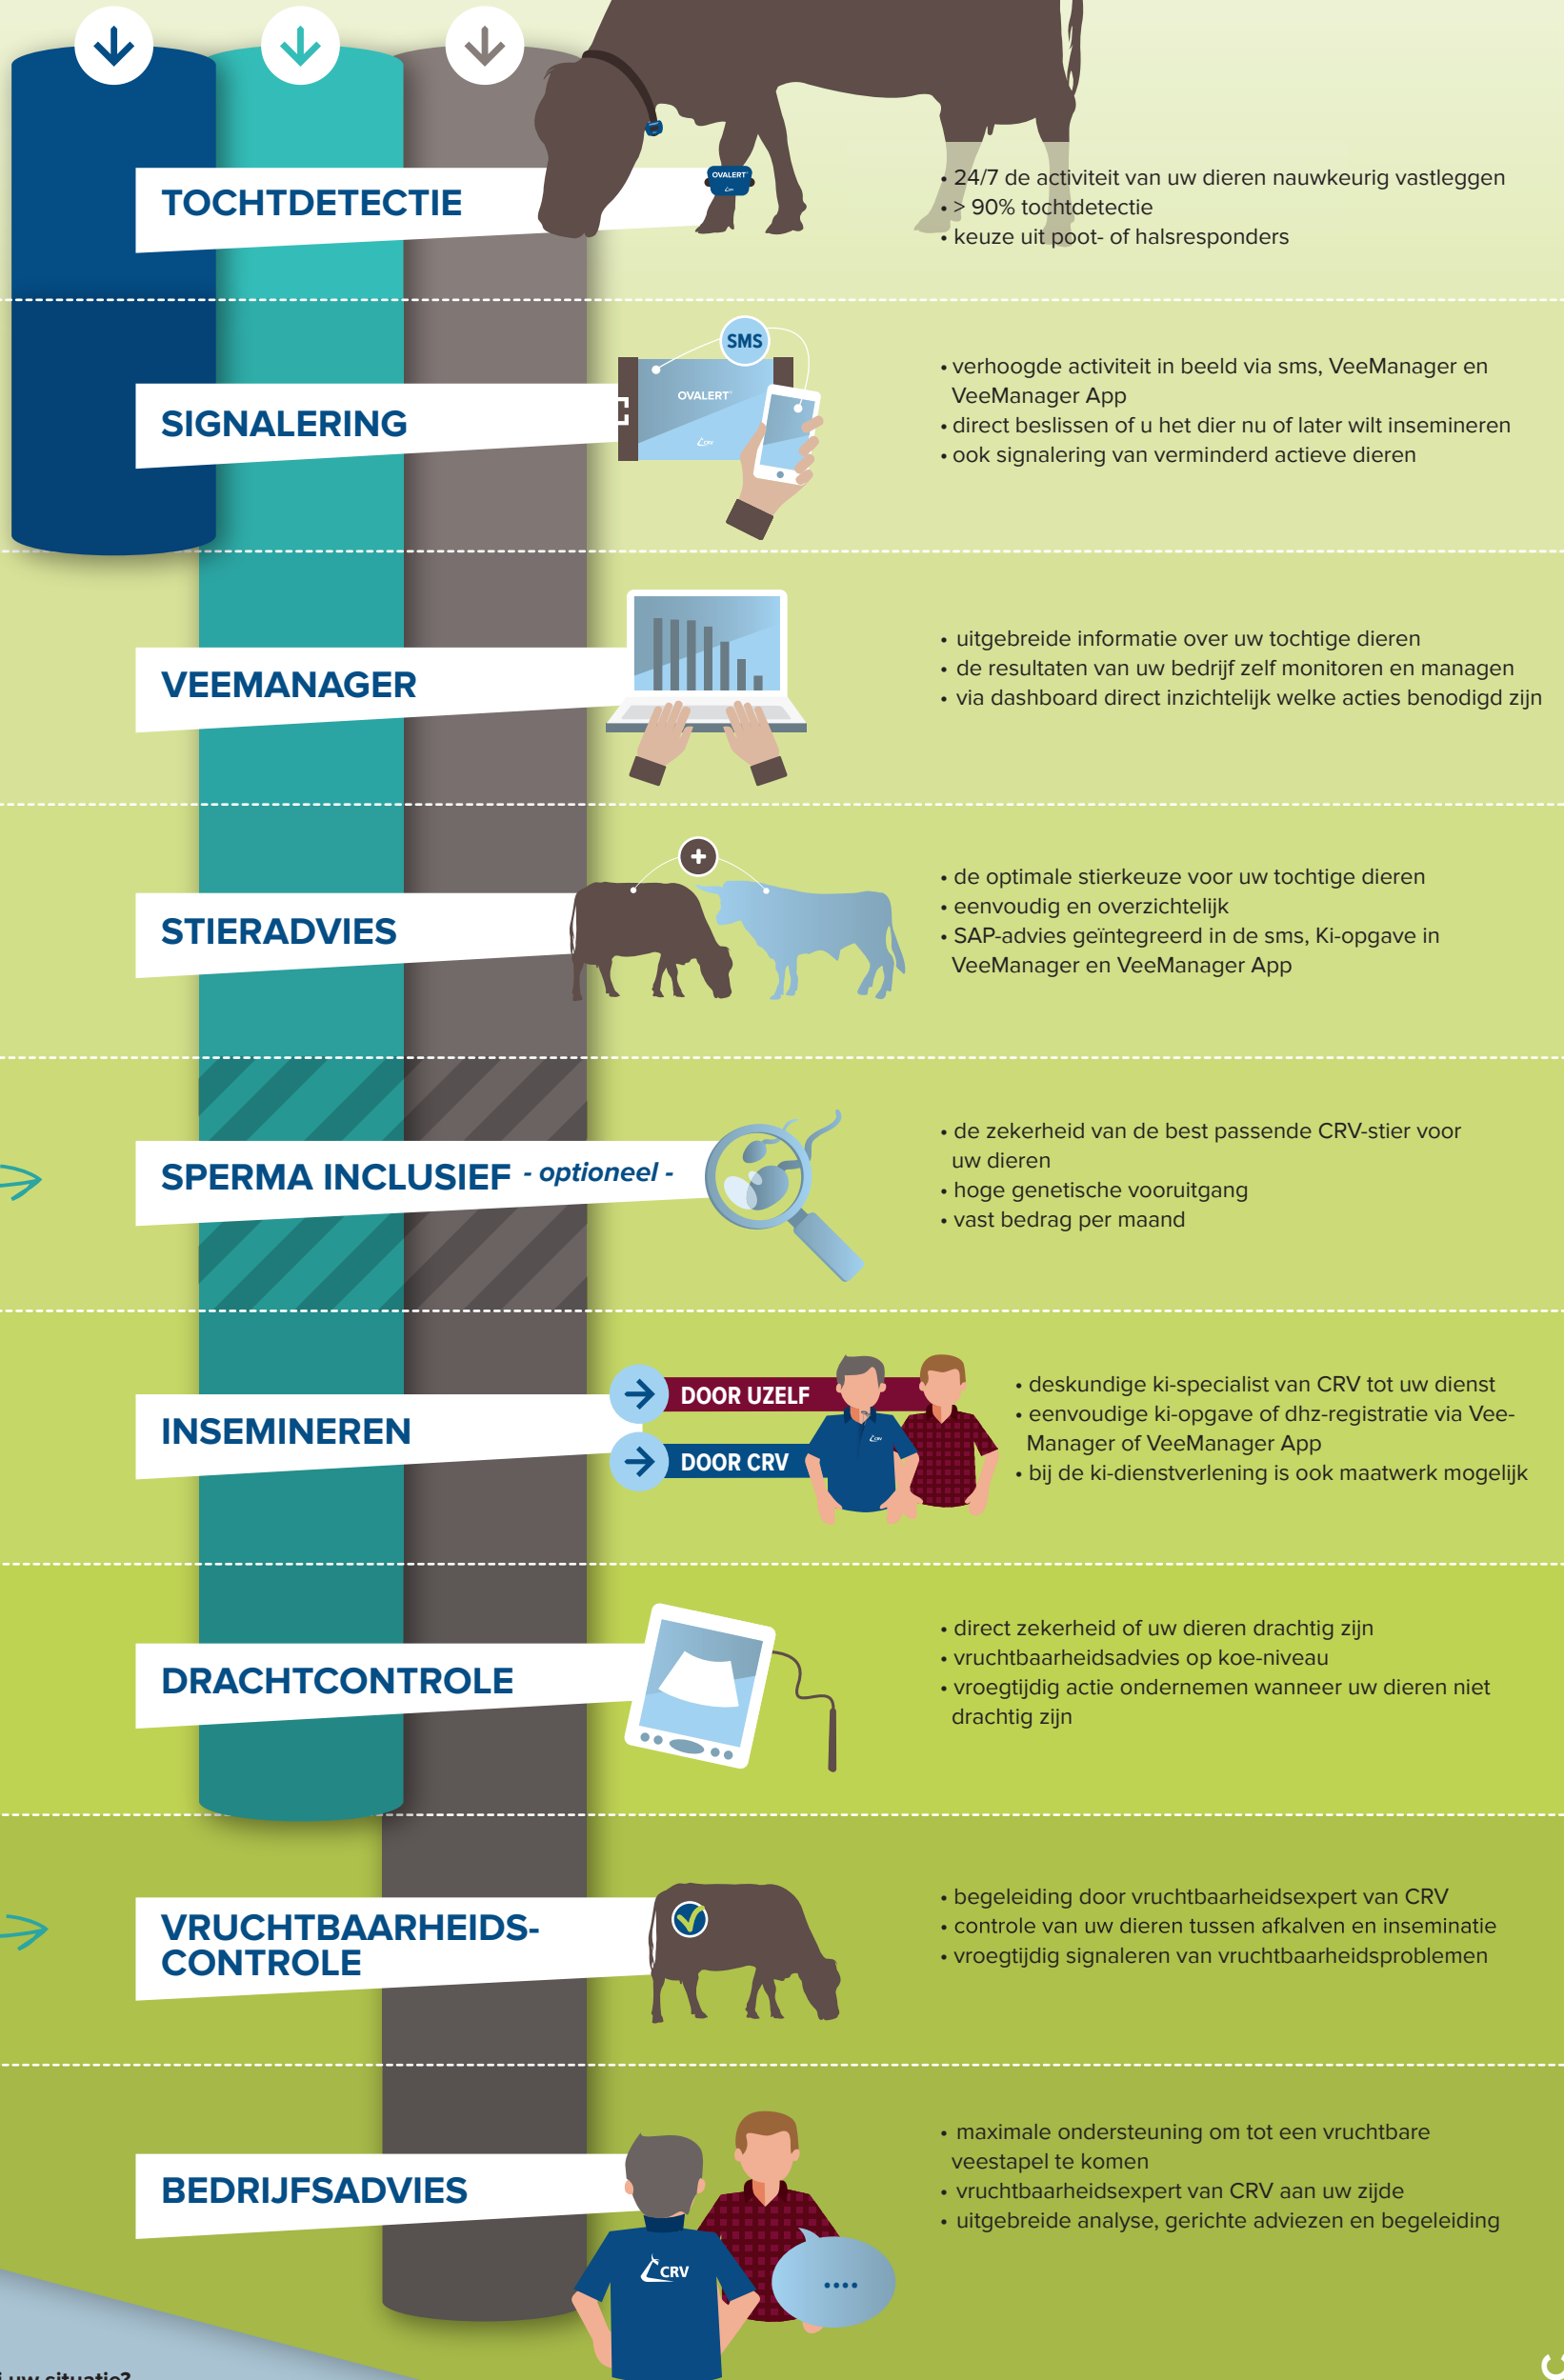

BASIS UITGEBREID COMPLEET

"Een pakket dat aansluit bij mijn huidige tochtdetectiesysteem"

UITGEBREID COMPLEET

"Extra optie bij deze pakketten is Sperma Inclusief"

"Bij pakket compleet is er ook controle tussen afkalven en insemineren"

"Een pakket voor iedere situatie"

Welk pakket past bij uw situatie?
 Ook mogelijk: het pakket Basis combineren met de producten en diensten die u zelf wenst.
 Neem gerust contact op voor persoonlijk advies!

- BASIS** → Een betrouwbaar tochtdetectie systeem
- UITGEBREID** → Vruchtbaarheidsmanagement zonder zorgen
- COMPLEET** → Optimale ondersteuning om tot een vruchtbare veestapel te komen